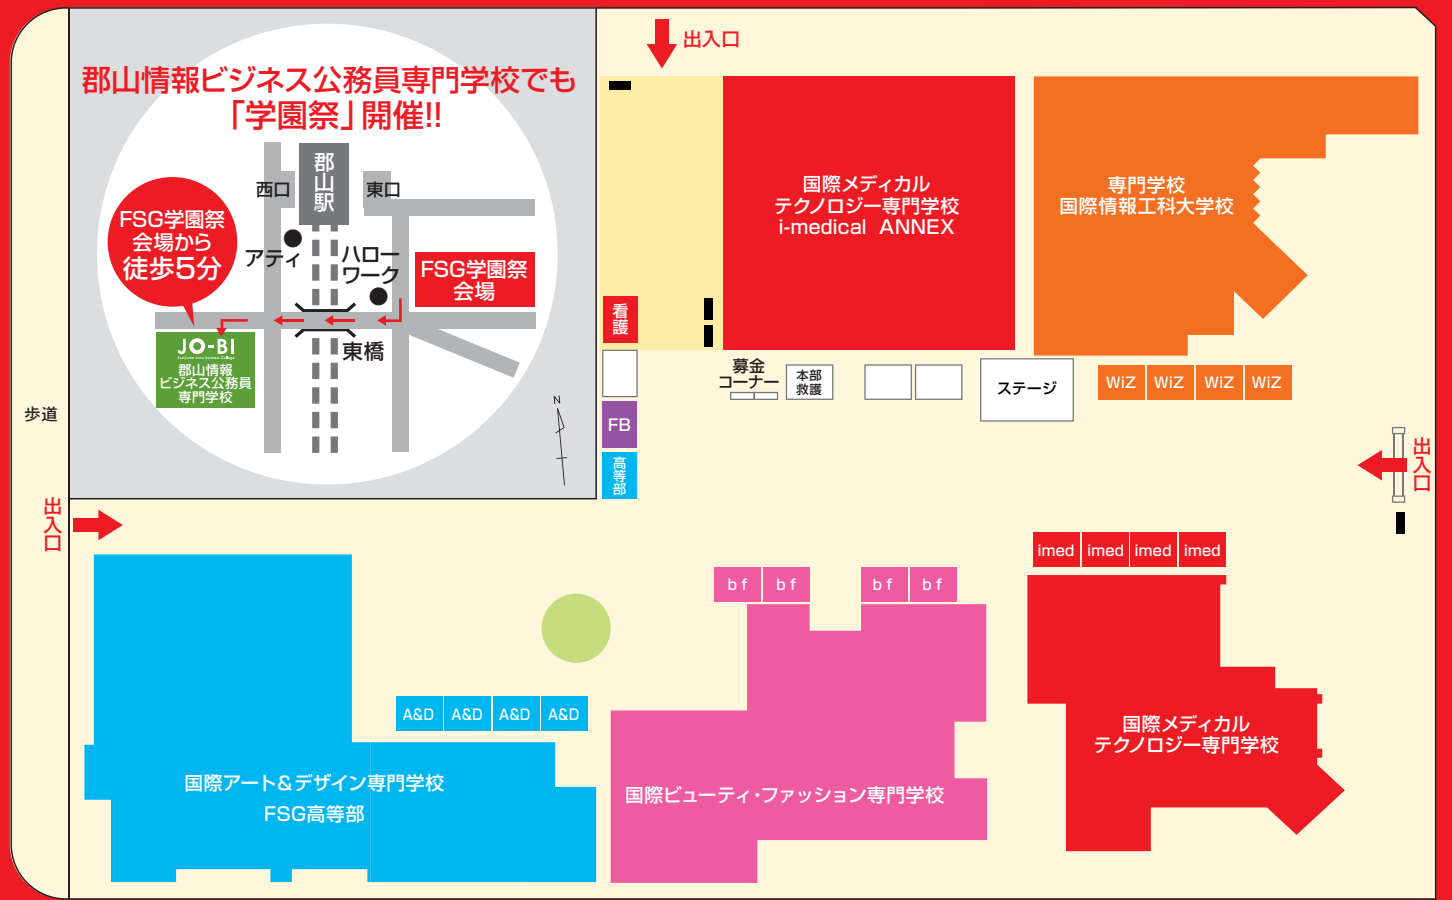

郡山情報ビジネス公務員専門学校
〒963-8002 福島県郡山市駅前1-12-2
☎0120-1984-41 FAX 024-922-4167
URL <http://www.jo-bi.jp>
E-mail jo-bi@fsg.gr.jp

国際アート&デザイン専門学校
〒963-8811 福島県郡山市方八町2-4-1
☎0120-262-874 FAX 024-956-0023
URL <http://www.art-design.ac.jp>
E-mail ad@nsg.gr.jp

専門学校
国際情報工科大学校
〒963-8811 福島県郡山市方八町2-4-15
☎0120-454-443 FAX 024-956-0013
URL <http://www.wiz.ac.jp>
E-mail wiz@nsg.gr.jp

国際メディカルテクノロジー専門学校
〒963-8811 福島県郡山市方八町2-4-19
☎0120-160-956 FAX 024-956-0170
URL <http://www.i-medical.jp>
E-mail imedical@fsg.gr.jp

国際ビューティ・ファッション専門学校
〒963-8811 福島県郡山市方八町2-4-21
☎0120-442-335 FAX 024-941-6551
URL <http://www.b-f.ac.jp>
E-mail bf@nsg.gr.jp

福島県知事認可 国際アート&デザイン専門学校 高等課程
FSG高等部
〒963-8811 福島県郡山市方八町2-4-1
☎0120-858-676 FAX 024-956-0023
URL <http://www.fsg-hi.jp>
E-mail hi@fsg.gr.jp