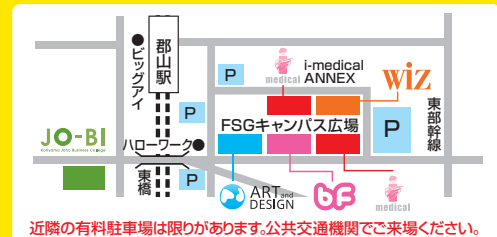

JO-BI ART and DESIGN wiz medical GB

**FSG ATRACTION**  
学生と地域と一緒に元氣発信するプログラム

- ベストヴォーカリスト決定!! FSGのど自慢大会
- FSG対抗!!男装・女装カベドンコンテスト
- 福島ファイヤーボンズ スペシャルステージ
- フィナーレ/参加者全員大合唱

**24時間テレビ募金コーナー**

災害支援や福祉・環境に役立てることを目的とする24時間テレビチャリティに協賛して、FSGカレッジリーグ5校とFSG学園祭会場に募金箱を設置します。皆さんの善意をお寄せください。

FSG各校でも展示・ワークショップ・模擬店など、多彩なプログラムを実施します!!お楽しみに。  
学園祭会場からFCT「24時間テレビ」生中継!!  
※放送予定時間は11:30~12:30の枠内となります。